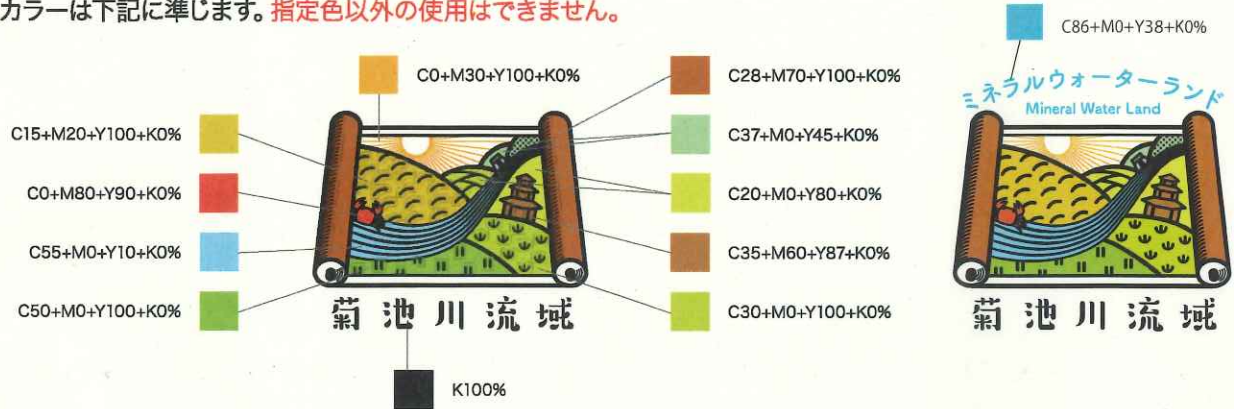

菊池川流域

バリエーション2

「日本遺産」をシンボルマークの上部に、ロゴタイプを下部にヨコ組で配置したパターン
※「日本遺産」ロゴマークを掲載しない場合

菊池川流域

バリエーション3

シンボルマークの上部に、「ミネラルウォーターランド」をヨコ組で配置したパターン

菊池川流域

■ 基本カラー

CMYK

カラーは下記に準じます。指定色以外の使用はできません。

モノクロ

カラーは下記に準じます。指定色以外の使用はできません。

1C

※視認性やデザイン性を損なわない範囲の単色に限り使用できます。

■ 必要な余白

点線の枠内に、文字や他のデザイン要素が入ることを禁じます。