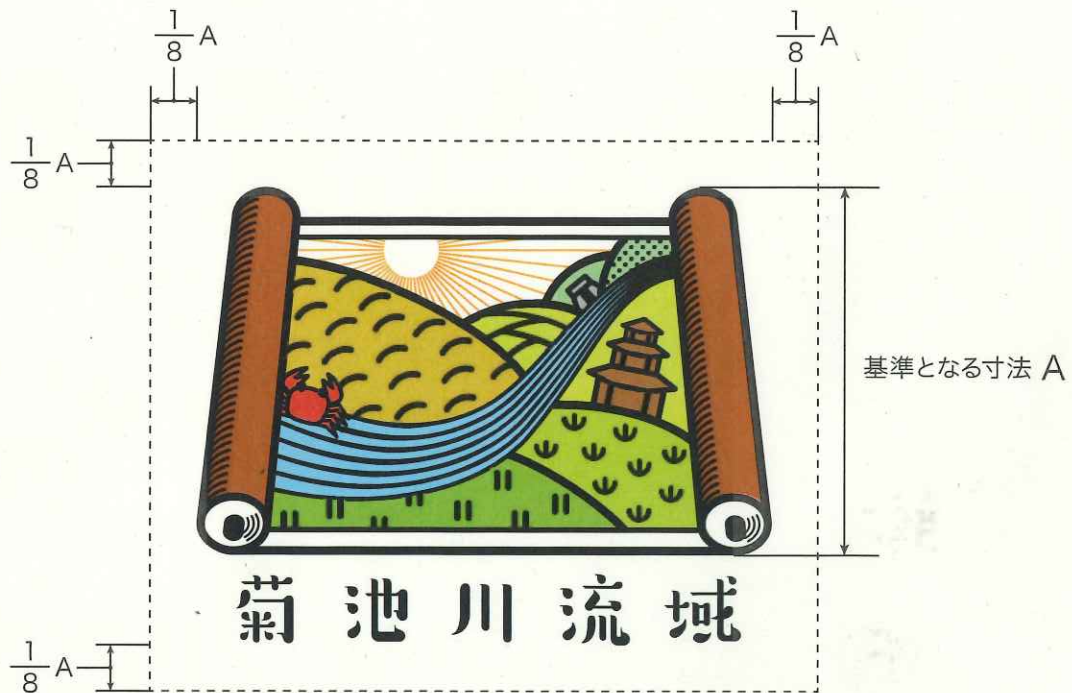

CMYK

カラーは下記に準じます。指定色以外の使用はできません。

モノクロ

カラーは下記に準じます。指定色以外の使用はできません。

1C

※視認性やデザイン性を損なわない範囲の単色に限り使用できます。

■ 必要な余白

点線の枠内に、文字や他のデザイン要素が入ることを禁じます。

背景に写真、イラストが入る分には構いませんが、視認性を損なわないよう注意してください。

■ 使用最小サイズ

シンボルマークとロゴタイプを、下記サイズより小さくして使用することを禁じます。

使用例 各バリエーションは下記に準じます。

背景が薄い色の場合

そのまま表示してください。

背景が濃い色の場合

白フチまたは白窓を付けてください。